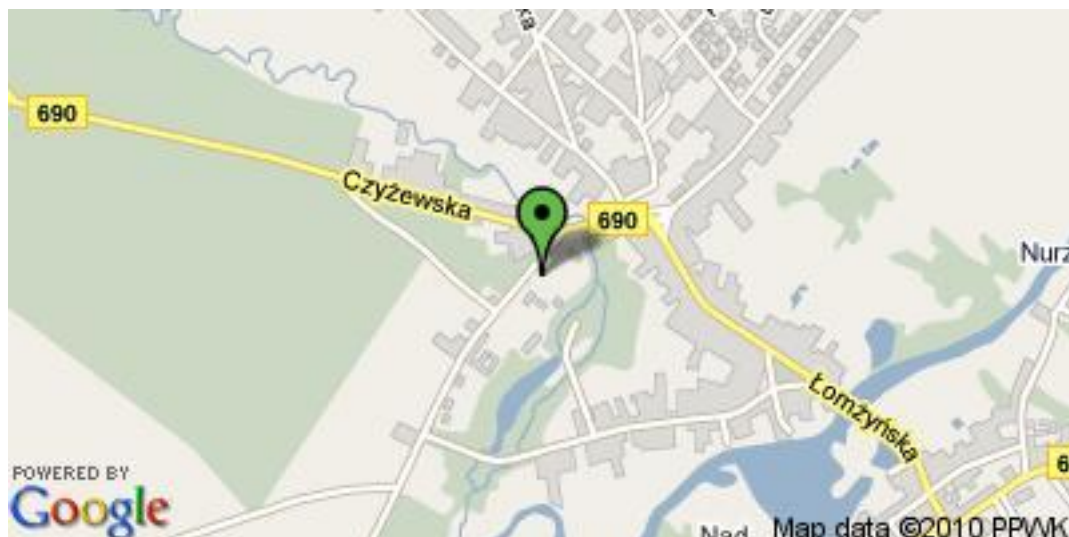

## Wikarówka

Współrzędne: Szerokość - 52.684018, Długość - 22.487072

Wikarówka do niedawna stała przy kościele w Kuleszach Kościelnych. Została rozebrana i przeniesiona do skansenu w Ciechanowcu gdzie stanie obok również przeniesionego zabytkowego XVII wiecznego kościoła.