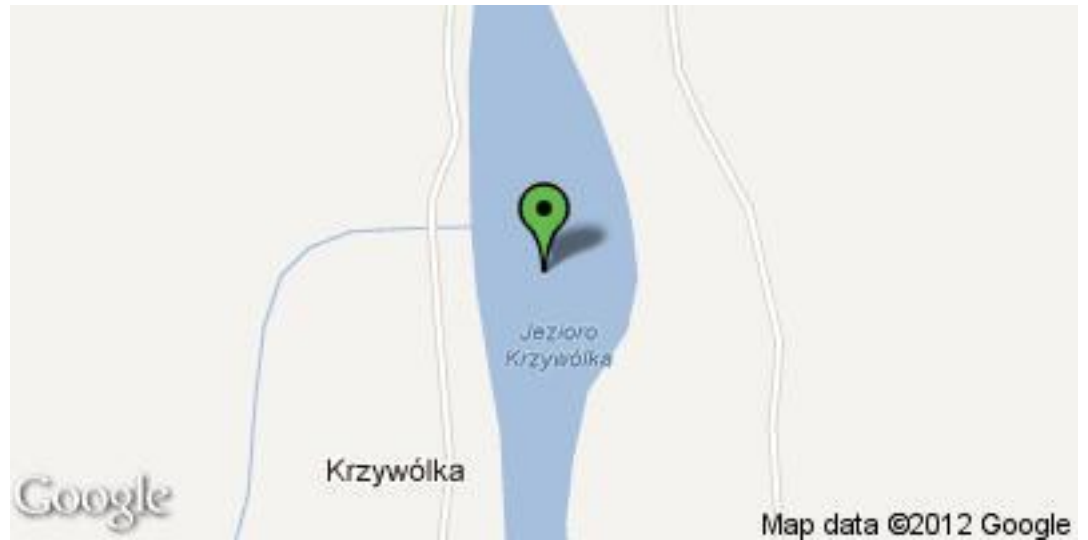

Jezioro Krzywe Filipowskie

Współrzędne: Szerokość - 54.235688, Długość - 22.646856
