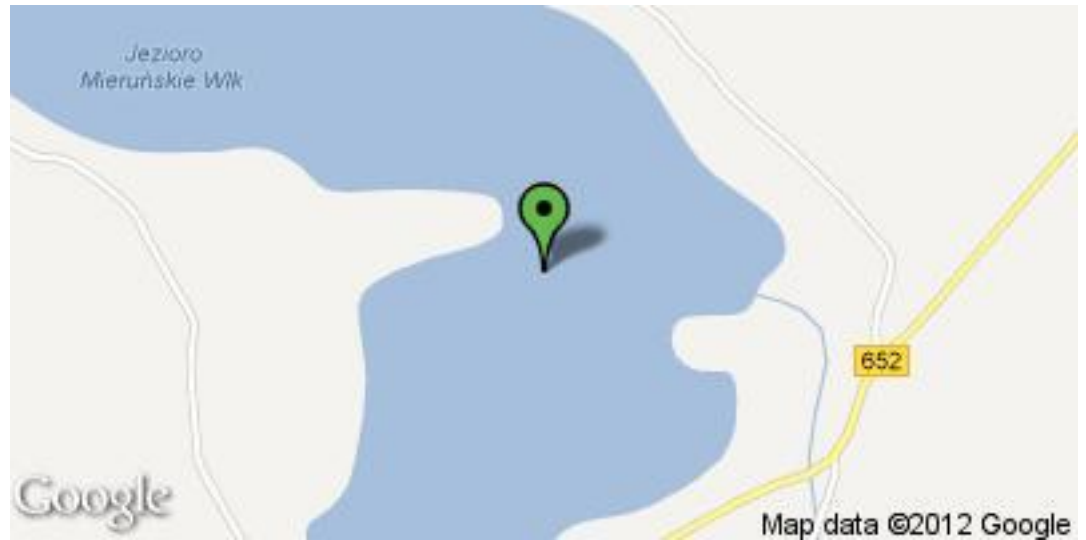

Jeziro Mieruńskie Wielkie

Współrzędne: Szerokość - 54.173388, Długość - 22.560339