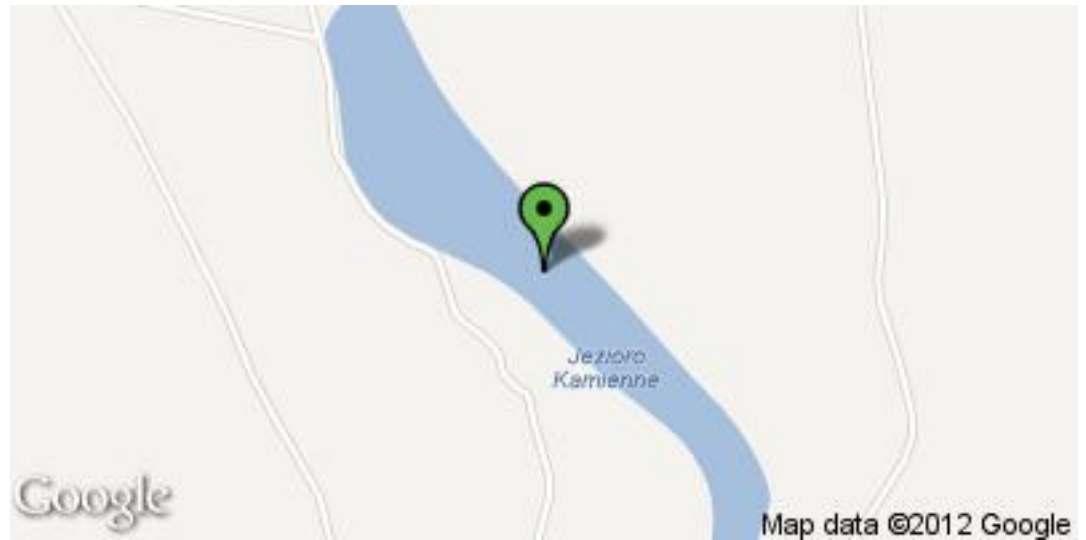

Jeziro Kamienne

Współrzędne: Szerokość - 54.197094, Długość - 22.622652

Jeziroa na trasie splywu Rospudą

Jeziro Kanienne [poprzedni punkt](#)

[następny punkt](#)