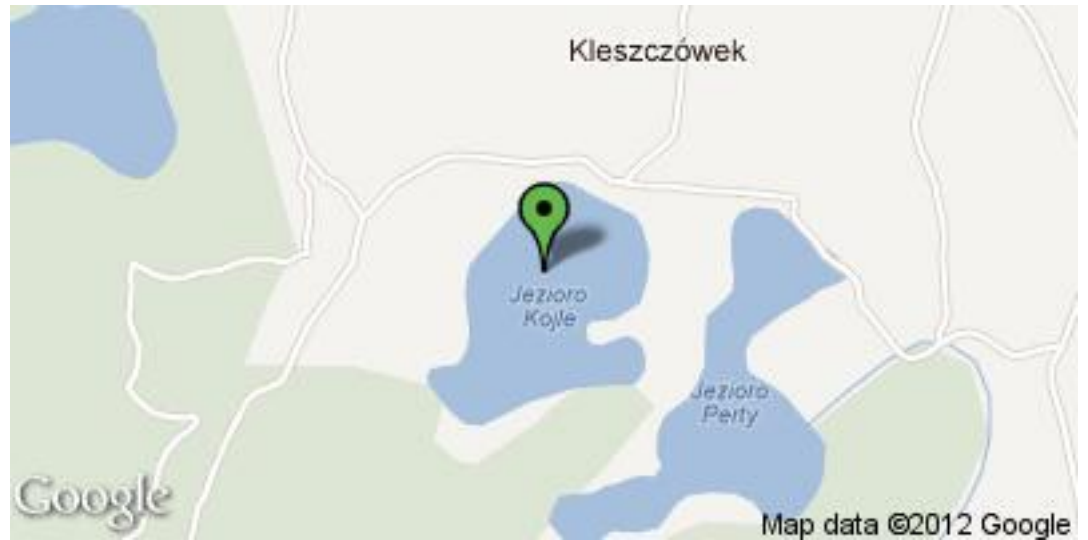

## Jeziro Kojle

Współrzędne: Szerokość - 54.276602, Długość - 22.891817

---