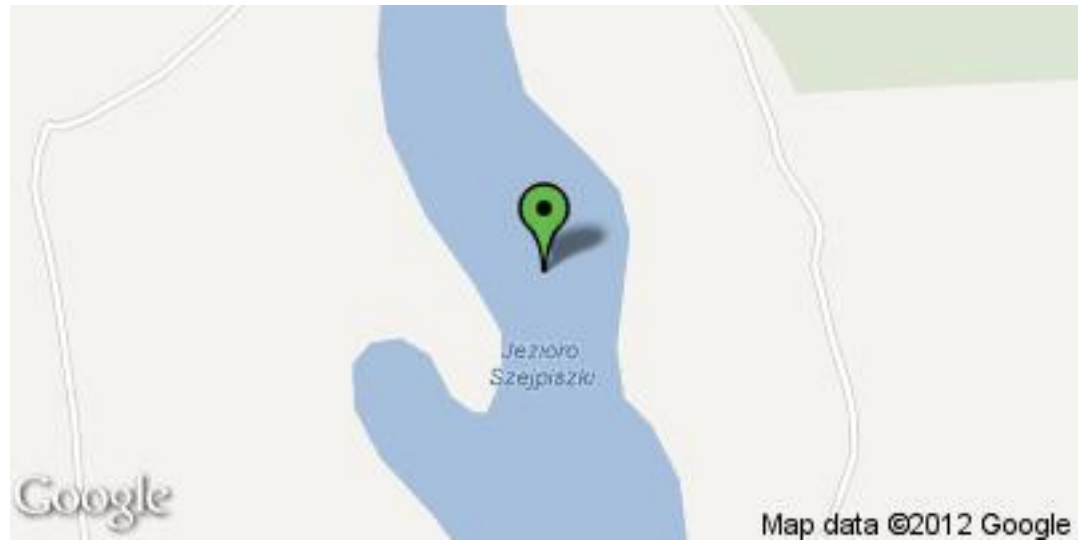

## Jeziro Szejpizki

Współrzędne: Szerokość - 54.170273, Długość - 23.27445

---