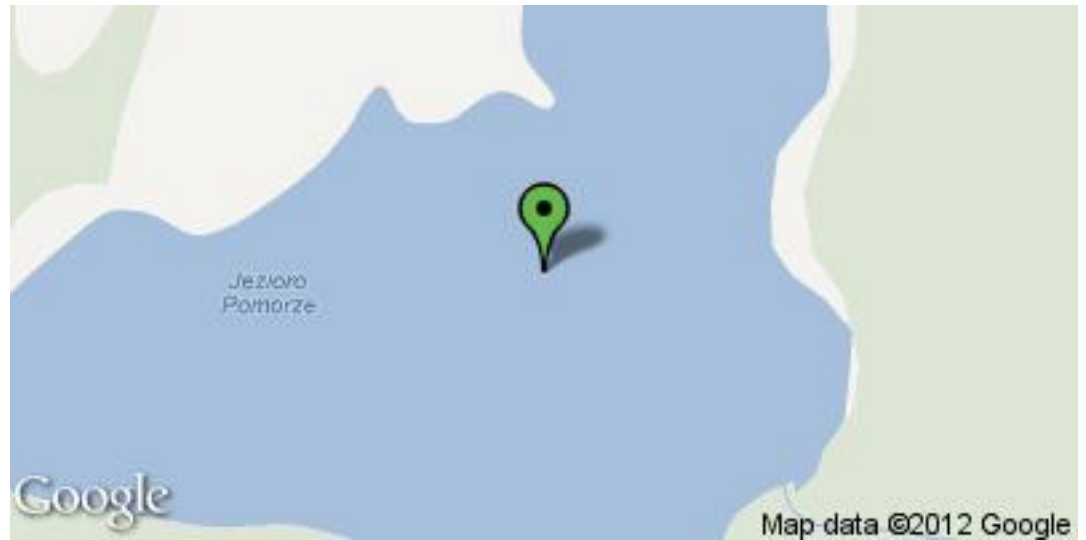

## Jeziro Pomorze

Współrzędne: Szerokość - 54.037115, Długość - 23.409977

---