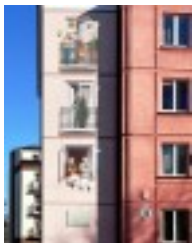

## Dom Ludwika Zamenhofa

Współrzędne: Szerokość - 53.134842, Długość - 23.16103